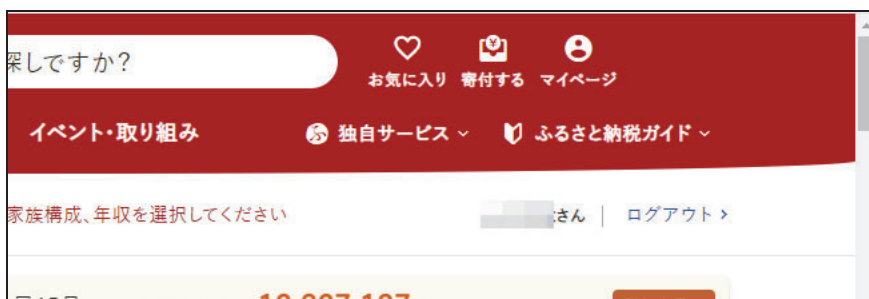

「ふるさとチョイス」は株式会社トラストバンクが運営している、ふるさと納税の専門サイトです。

掲載自治体は全国 1,788 自治体、登録されたお礼の品数は 50 万品目以上と、ふるさと納税で最大級のサイトとなっています。

また、多くの自治体でクレジットカードの決済ができます。

サイトの会員登録機能があるので、寄付履歴を管理できるのも長所です。

第3章 適切な寄付金額を調べる

ふるさと納税は一番お得になる寄付金額が人によって異なります。
本章ではその寄付金額がいくらかを調べます。

3-1 適切な寄付の上限額を調べる

ふるさとチョイスのサイトで、一番お得になる寄付の上限額を調べてみましょう。

1 上限額を調べる画面を表示する

① ふるさとチョイス
にログインします。
(P.13)

② [家族構成]を選択
します。

※ 共働きで扶養義務がない場合も
[単身もしくは...] を選択します。

第4章 お礼の品を選ぶ

寄付金に対するお礼の品を選びましょう。